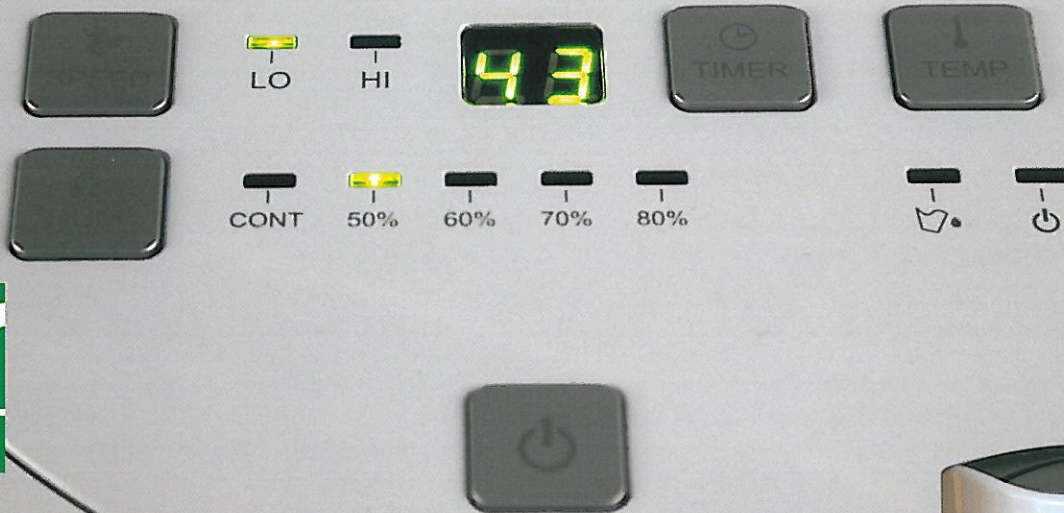

MITAT

Malli	Tuotekoodi	A	B	C
DEUMIDO ELECTRONIC E10	26010	330	522	247
DEUMIDO ELECTRONIC E20	26011	410	545	210

TEKNISET TIEDOT

Tuote	Tuotekoodi	Verkkoliitäntä	Kosteudenpoistoteho* (l/24 h)	Omakäyttöteho (W)	A	°C	Äänitaso (dB(A)**)	LxKxS (mm)	Kg	Kylmäainemäärä (g)
DEUMIDO ELECTRONIC E10	26010	230,1/50	10	250	1.44	5-35	35-37	330x522x247	11	100
DEUMIDO ELECTRONIC E20	26011	230,1/50	20	370	1.7	5-35	39,9-42	410x545x210	12,5	200

*30°C ja 80% RH

**Mitattu 3 metrin päästä vapaassa tilassa

Virallinen maahantuojaja:

SCANOFFICE
ilman muuta

Mestarintie 4
01730 Vantaa
Puhelin (09) 290 2240
Telefax (09) 290 1213
www.scanoffice.fi

Jälleenmyyjä

Oikeus muutoksiin pidätetään.