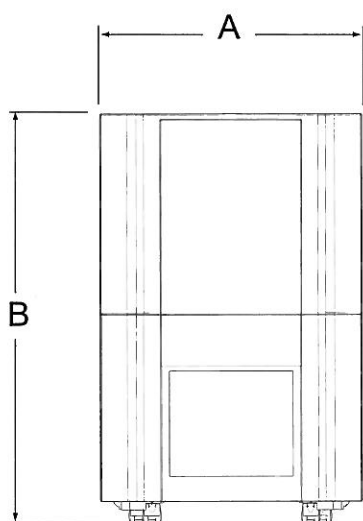

MITAT

Malli	Tuotekoodi	A	B	C
DEUMIDO ELECTRONIC E10	26010	330	522	247
DEUMIDO ELECTRONIC E20	26011	410	545	210

E20

TEKNISET TIEDOT

Tuote	Tuotekoodi	Verkkoliitäntä	Kosteudenpoistoteho* (l/24 h)	Omakäyttöteho (W)	A	°C	Äänitaso (dB(A)**)	LxKxS (mm)	Kg	Kylmäainemäärä (g)
DEUMIDO ELECTRONIC E10	26010	230,1/50	10	250	1.44	5-35	35-37	330x522x247	11	100
DEUMIDO ELECTRONIC E20	26011	230,1/50	20	370	1.7	5-35	39,9-42	410x545x210	12,5	200

*30°C ja 80% RH

**Mitattu 3 metrin päästä vapaassa tilassa

Virallinen maahantuojaja:

SCANOFFICE
ilman muuta

Mestarintie 4
01730 Vantaa
Puhelin (09) 290 2240
Telefax (09) 290 1213
www.scanoffice.fi

Jälleenmyyjä

Oikeus muutoksiin pidätetään.