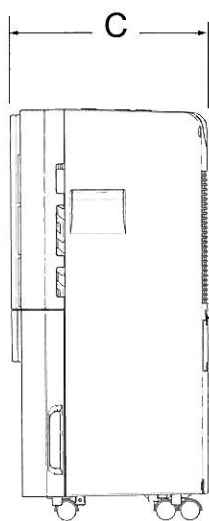

MITAT

Malli	Tuotekoodi	A	B	C
DEUMIDO ELECTRONIC E10	26010	330	522	247
DEUMIDO ELECTRONIC E20	26011	410	545	210

E10