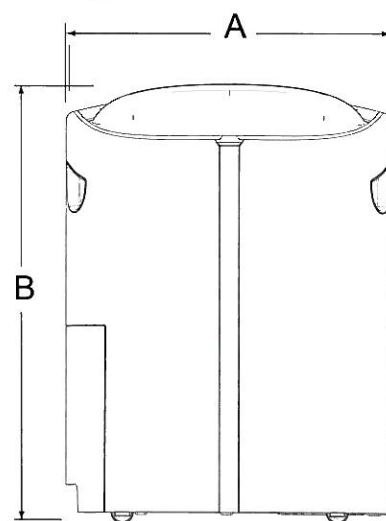

## TEKNISET TIEDOT

Tuote	Tuotekoodi	Verkkoliitäntä	Kosteudenpoistoteho* (l/24 h)	Omakäyttöteho (W)	A	°C	Äänitaso (dB(A)**)	LxKxS (mm)	Kg	Kylmäainemäärä (g)
DEUMIDO ELECTRONIC E10	26010	230,1/50	10	250	1.44	5-35	35-37	330x522x247	11	100
DEUMIDO ELECTRONIC E20	26011	230,1/50	20	370	1.7	5-35	39,9-42	410x545x210	12,5	200