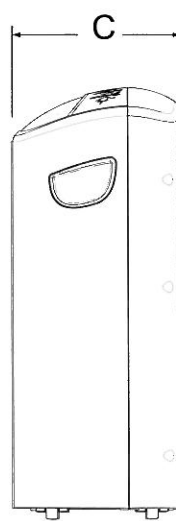

MITAT

Malli	Tuotekoodi	A	B	C
DEUMIDO ELECTRONIC E10	26010	330	522	247
DEUMIDO ELECTRONIC E20	26011	410	545	210

E20

TEKNISET TIEDOT

Tuote	Tuotekoodi	Verkkoliitäntä	Kosteudenpoistoteho* (l/24 h)	Omakäyttöteho (W)	A	°C	Äänitaso (dB(A)**)	LxKxS (mm)	Kg	Kylmäainemäärä (g)
DEUMIDO ELECTRONIC E10	26010	230,1/50	10	250	1.44	5-35	35-37	330x522x247	11	100
DEUMIDO ELECTRONIC E20	26011	230,1/50	20	370	1.7	5-35	39,9-42	410x545x210	12,5	200

*30°C ja 80% RH

**Mitattu 3 metrin päästä vapaassa tilassa

Virallinen maahantuojaja:

SCANOFFICE
ilman muuta

Mestarintie 4
01730 Vantaa
Puhelin (09) 290 2240
Telefax (09) 290 1213
www.scanoffice.fi

Jälleenmyyjä

Oikeus muutoksiin pidätetään.